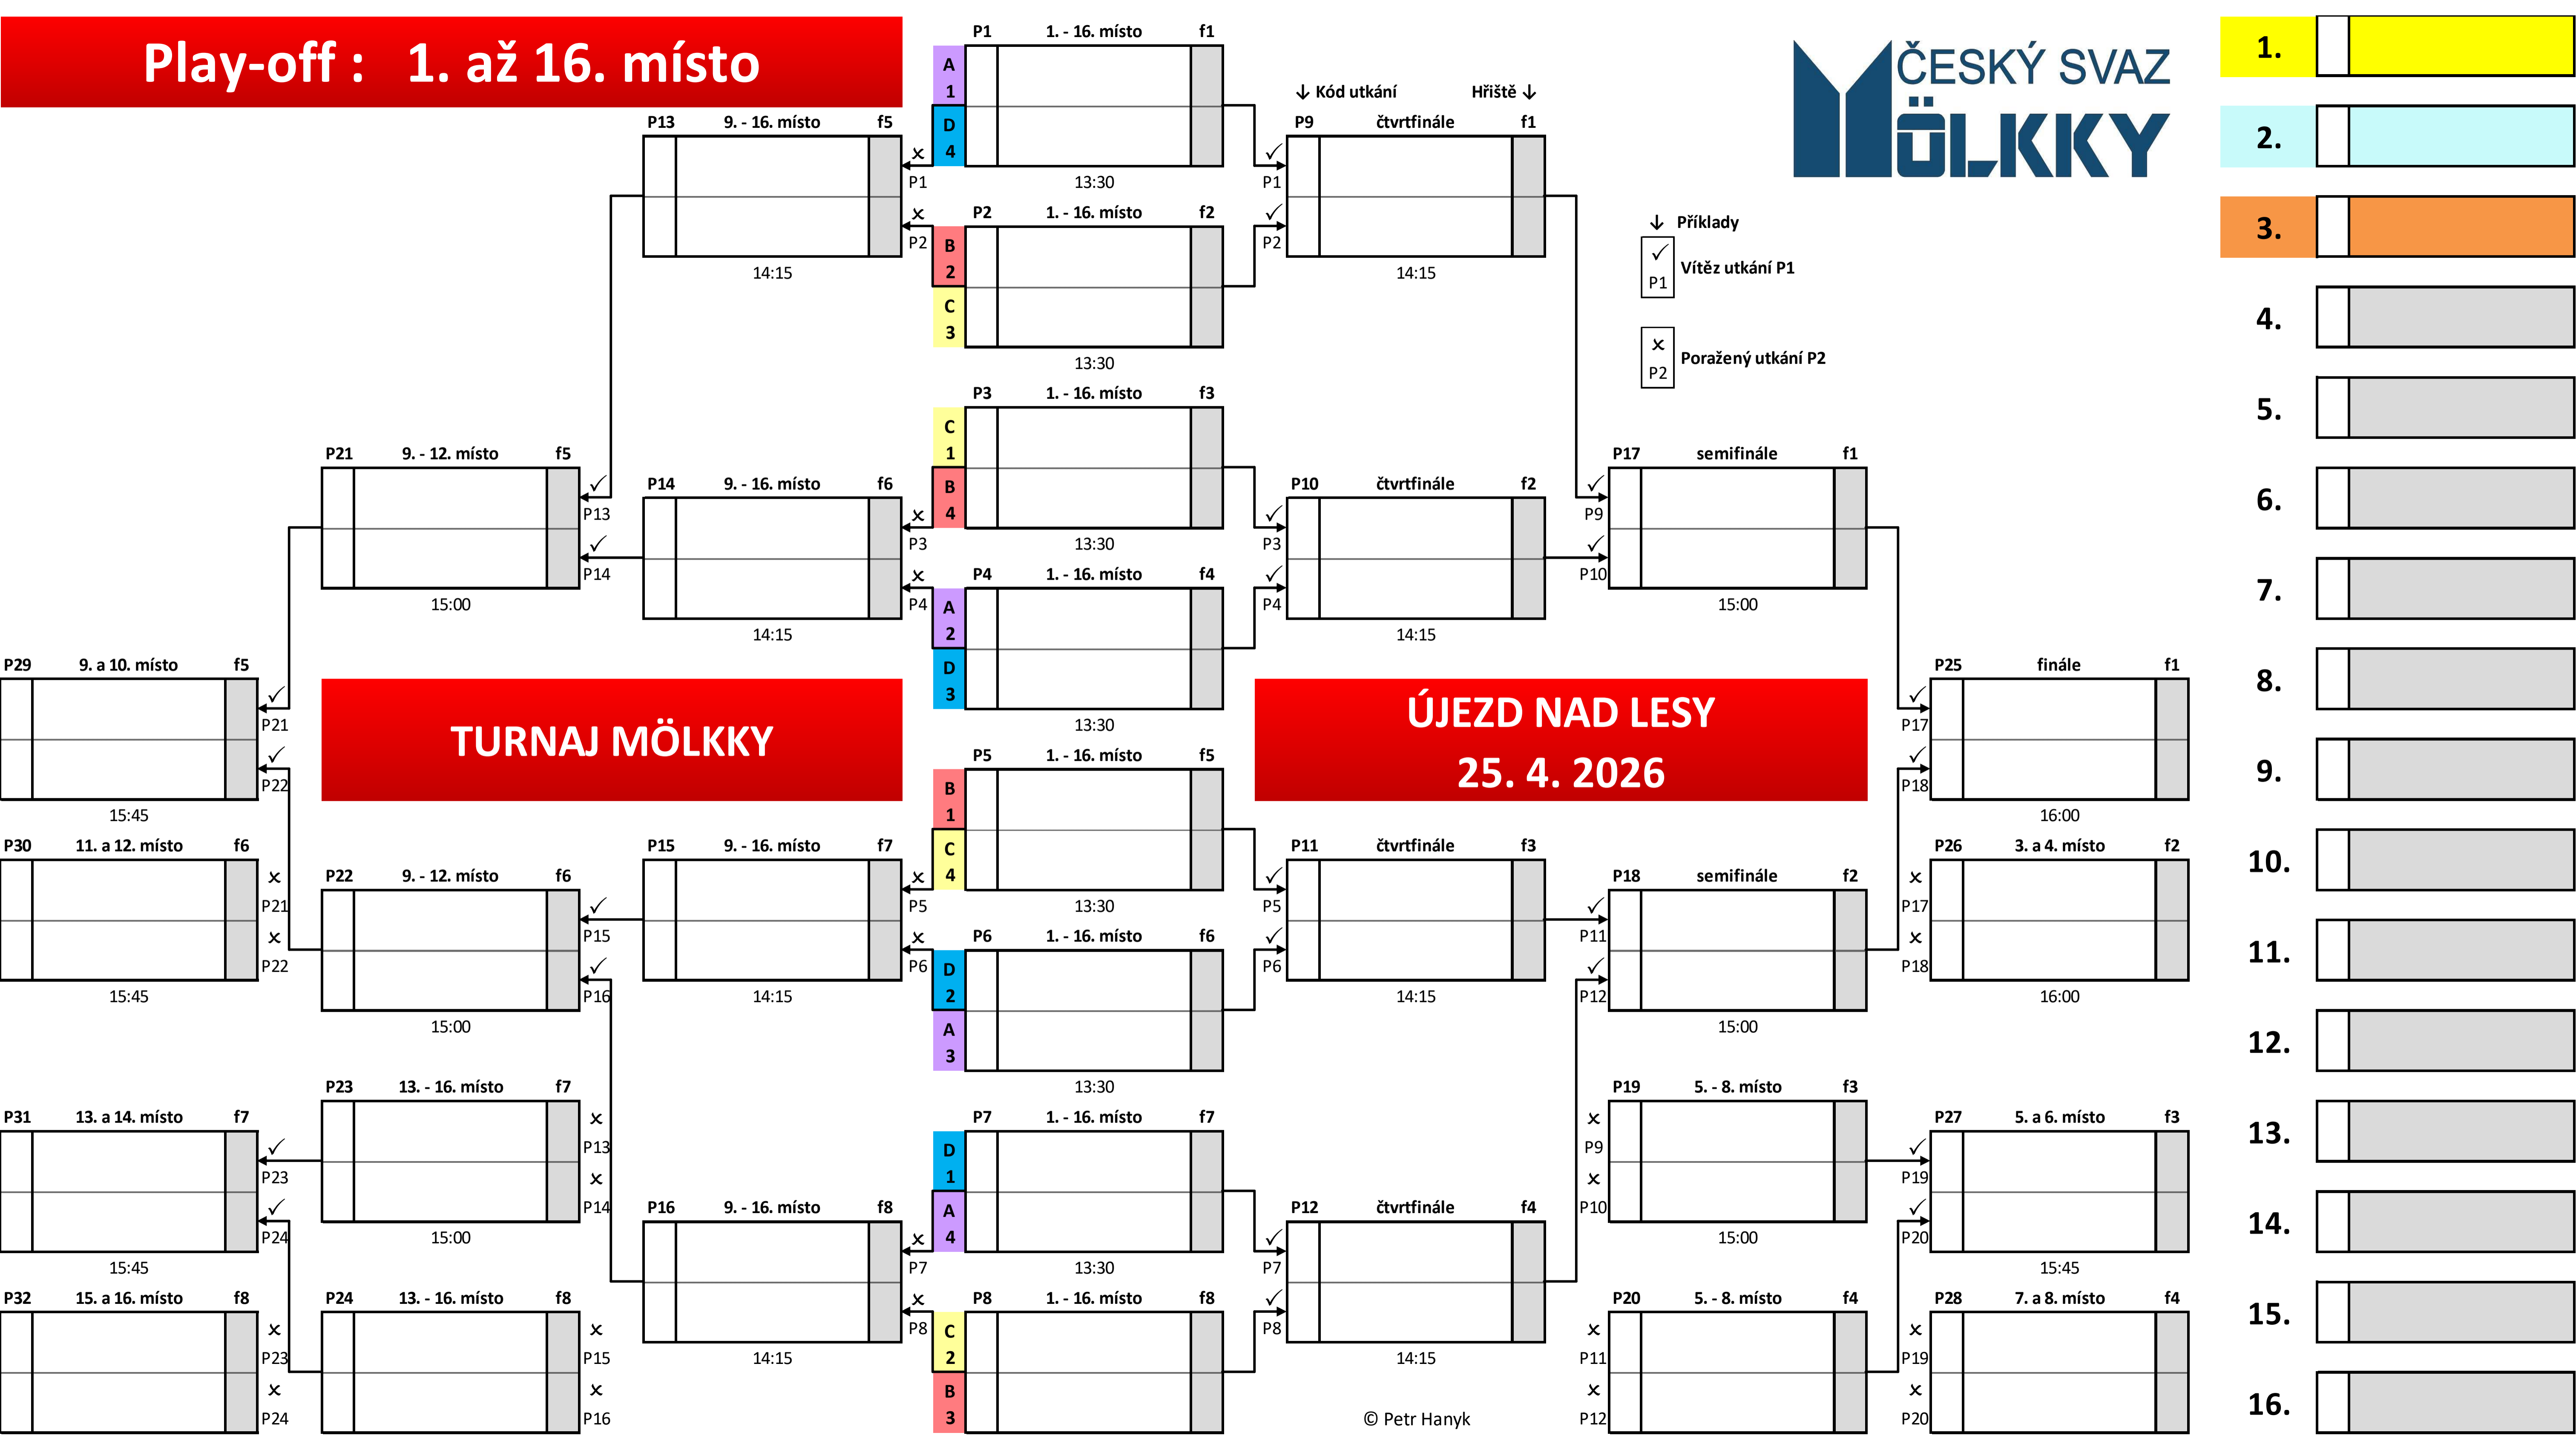

TURNAJ MÖLKKY - ÚJEZD NAD LESY 25. 4. 2026

Základní skupiny

Nr.	Skupina A	3	1	10	19	16	hry (zápasy)	body	Pořadí
3	LOBE STAR		:	:	:	:			
1	Pražské dřevo	:		:	:	:			
10	Dragon Bílovec	:	:		:	:			
19	Beginning	:	:	:		:			
16	Králíci	:	:	:	:				

Nr.	Skupina C	12	17	6	4	hry (zápasy)	body	Pořadí
12	SKM ZRUČ		:	:	:			
17	JIZERKY	:		:	:			
6	Hvězdná čtyřka	:	:		:			
4	LOBE STAR 1	:	:	:				

Nr.	Skupina B	9	13	15	11	8	hry (zápasy)	body	Pořadí
9	SEMTAMŤUK		:	:	:	:			
13	Parta Plzeň	:		:	:	:			
15	Lvov karpaty	:	:		:	:			
11	EMA aktiv	:	:	:		:			
8	SojSe	:	:	:	:				

Nr.	Skupina D	7	5	14	18	2	hry (zápasy)	body	Pořadí
7	NIC NEBUDE		:	:	:	:			
5	Lazy Beers	:		:	:	:			
14	KNS Josefov	:	:		:	:			
18	Mi4	:	:	:		:			
2	My to Vypijem	:	:	:	:				

Pořadí ve skupině: 1. Vyhrané hry (sety), 2. Malé body, 3. Rozdíl malých bodů, 4. Vzájemný zápas, 5. Mölkkout

1. kolo	Skupina A	10:00	Hřiště	hry	body
3	LOBE STAR : Beginning	19	f1		
10	Dragon Bílovec : Pražské dřevo	1	f2		
2. kolo	Skupina A	10:30	Hřiště	hry	body
16	Králíci : Dragon Bílovec	10	f1		
1	Pražské dřevo : LOBE STAR	3	f2		
3. kolo	Skupina A	11:00	Hřiště	hry	body
19	Beginning : Pražské dřevo	1	f1		
3	LOBE STAR : Králíci	16	f2		
4. kolo	Skupina A	11:30	Hřiště	hry	body
10	Dragon Bílovec : LOBE STAR	3	f1		
16	Králíci : Beginning	19	f2		
5. kolo	Skupina A	12:00	Hřiště	hry	body
1	Pražské dřevo : Králíci	16	f1		
19	Beginning : Dragon Bílovec	10	f2		

1. kolo	Skupina B	10:00	Hřiště	hry	body
9	SEMTAMŤUK : EMA aktiv	11	f3		
15	Lvov karpaty : Parta Plzeň	13	f4		
2. kolo	Skupina B	10:30	Hřiště	hry	body
8	SojSe : Lvov karpaty	15	f3		
13	Parta Plzeň : SEMTAMŤUK	9	f4		
3. kolo	Skupina B	11:00	Hřiště	hry	body
11	EMA aktiv : Parta Plzeň	13	f3		
9	SEMTAMŤUK : SojSe	8	f4		
4. kolo	Skupina B	11:30	Hřiště	hry	body
15	Lvov karpaty : SEMTAMŤUK	9	f3		
8	SojSe : EMA aktiv	11	f4		
5. kolo	Skupina B	12:00	Hřiště	hry	body
13	Parta Plzeň : SojSe	8	f3		
11	EMA aktiv : Lvov karpaty	15	f4		

1. kolo	Skupina C	10:00	Hřiště	hry	body
4	LOBE STAR 1 : SKM ZRUČ	12	f5		
6	Hvězdná čtyřka : JIZERKY	17	f6		
2. kolo	Skupina C	10:30	Hřiště	hry	body
12	SKM ZRUČ : Hvězdná čtyřka	6	f5		
17	JIZERKY : LOBE STAR 1	4	f6		
3. kolo	Skupina C	11:00	Hřiště	hry	body
17	JIZERKY : SKM ZRUČ	12	f5		
4	LOBE STAR 1 : Hvězdná čtyřka	6	f6		

1. kolo	Skupina D	10:00	Hřiště	hry	body
7	NIC NEBUDE : Mi4	18	f7		
14	KNS Josefov : Lazy Beers	5	f8		
2. kolo	Skupina D	10:30	Hřiště	hry	body
2	My to Vypijem : KNS Josefov	14	f7		
5	Lazy Beers : NIC NEBUDE	7	f8		
3. kolo	Skupina D	11:00	Hřiště	hry	body
18	Mi4 : Lazy Beers	5	f7		
7	NIC NEBUDE : My to Vypijem	2	f8		
4. kolo	Skupina D	11:30	Hřiště	hry	body
14	KNS Josefov : NIC NEBUDE	7	f7		
2	My to Vypijem : Mi4	18	f8		
5. kolo	Skupina D	12:00	Hřiště	hry	body
5	Lazy Beers : My to Vypijem	2	f7		
18	Mi4 : KNS Josefov	14	f8		

TURNAJ MÖLKKY

ÚJEZD NAD LESY 25. 4. 2026