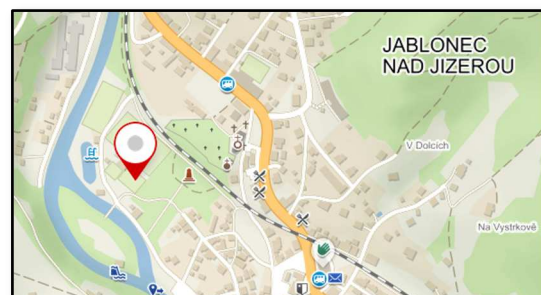

Hřiště: Povrch umělá tráva a antuka. Rozměry hřiště: 4 x 12 m.
Vzdálenost 3,5 m. Prostor odhozu vymezen pomocí „mölkkari“.

Hrací sady: Oficiální hrací sady firmy Tactic.

Hra: Všichni hráči musí mít při hře připevněná startovní čísla.
Hraje se podle **pravidel hry mölkkky vydaných ČSM** www.molkkky.cz/pravidla.
Přešlapy se netolerují! Hod je považován za přešlap, pokud se hráč dotkne mölkkari (vyjma přestavení) nebo opustí prostor pro odhod směrem dopředu přes mölkkari nebo do strany. Při přešlapu se body daného týmu nezapočítají (nulový hod). Pokud měl tým v dané hře 37 a více bodů, klesne při přešlapu na 25 bodů.
Kapitán týmu je zodpovědný za dodržení pořadí házení hráčů svého týmu tak, jak bylo zapsáno do herního protokolu před zahájením hry. V případě prohození pořadí hráčů je tým, který chybu udělal, potrestán stejně jako při přešlapu.
Pokud tým nenastoupí ke hře do 5 minut od pokynu pořadatele, může být z dané hry diskvalifikován.
Časový limit na hod je stanoven na 60 sekund od postavení mölekk a předání kolíku. Jednou za hru si tým smí vybrat time-out dalších 60 sekund. Pokud tým překročí časový limit pro hod poprvé za hru, obdrží varování za zdržování. Pokud se tak stane opakovaně, ztrácí hráč právo na hod a je mu zapsán nulový hod. Pořadatel si vyhrazuje právo jednotlivé zápasy vhodnou formou zkrátit.
Na hřištích je **zákaz požívat alkoholické nápoje a kouřit!**