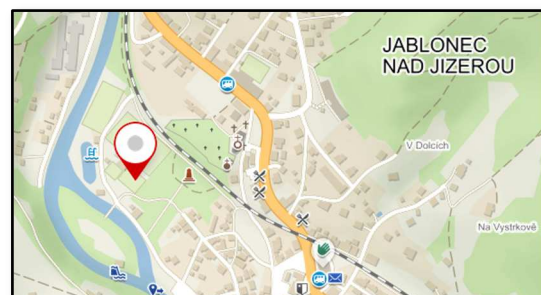

Hřiště: Povrch umělá tráva a antuka. Rozměry hřiště: 4 x 12 m.
Vzdálenost 3,5 m. Prostor odhozu vymezen pomocí „mölkkari“.

Hrací sady: Oficiální hrací sady firmy Tactic.

Hra: Všichni hráči musí mít při hře připevněná startovní čísla.
Hraje se podle **pravidel hry mölcky vydaných ČSM** www.molcky.cz/pravidla.
Přešlapy se netolerují! Hod je považován za přešlap, pokud se hráč dotkne mölkkari (vyjma přestavení) nebo opustí prostor pro odhod směrem dopředu přes mölkkari nebo do strany. Při přešlapu se body daného týmu nezapočítají (nulový hod). Pokud měl tým v dané hře 37 a více bodů, klesne při přešlapu na 25 bodů.
Kapitán týmu je zodpovědný za dodržení pořadí házení hráčů svého týmu tak, jak bylo zapsáno do herního protokolu před zahájením hry. V případě prohození pořadí hráčů je tým, který chybu udělal, potrestán stejně jako při přešlapu.
Pokud tým nenastoupí ke hře do 5 minut od pokynu pořadatele, může být z dané hry diskvalifikován.
Časový limit na hod je stanoven na 60 sekund od postavení mölekk a předání kolíku. Jednou za hru si tým smí vybrat time-out dalších 60 sekund. Pokud tým překročí časový limit pro hod poprvé za hru, obdrží varování za zdržování. Pokud se tak stane opakovaně, ztrácí hráč právo na hod a je mu zapsán nulový hod. Pořadatel si vyhrazuje právo jednotlivé zápasy vhodnou formou zkrátit.
Na hřištích je **zákaz požívat alkoholické nápoje a kouřit!**