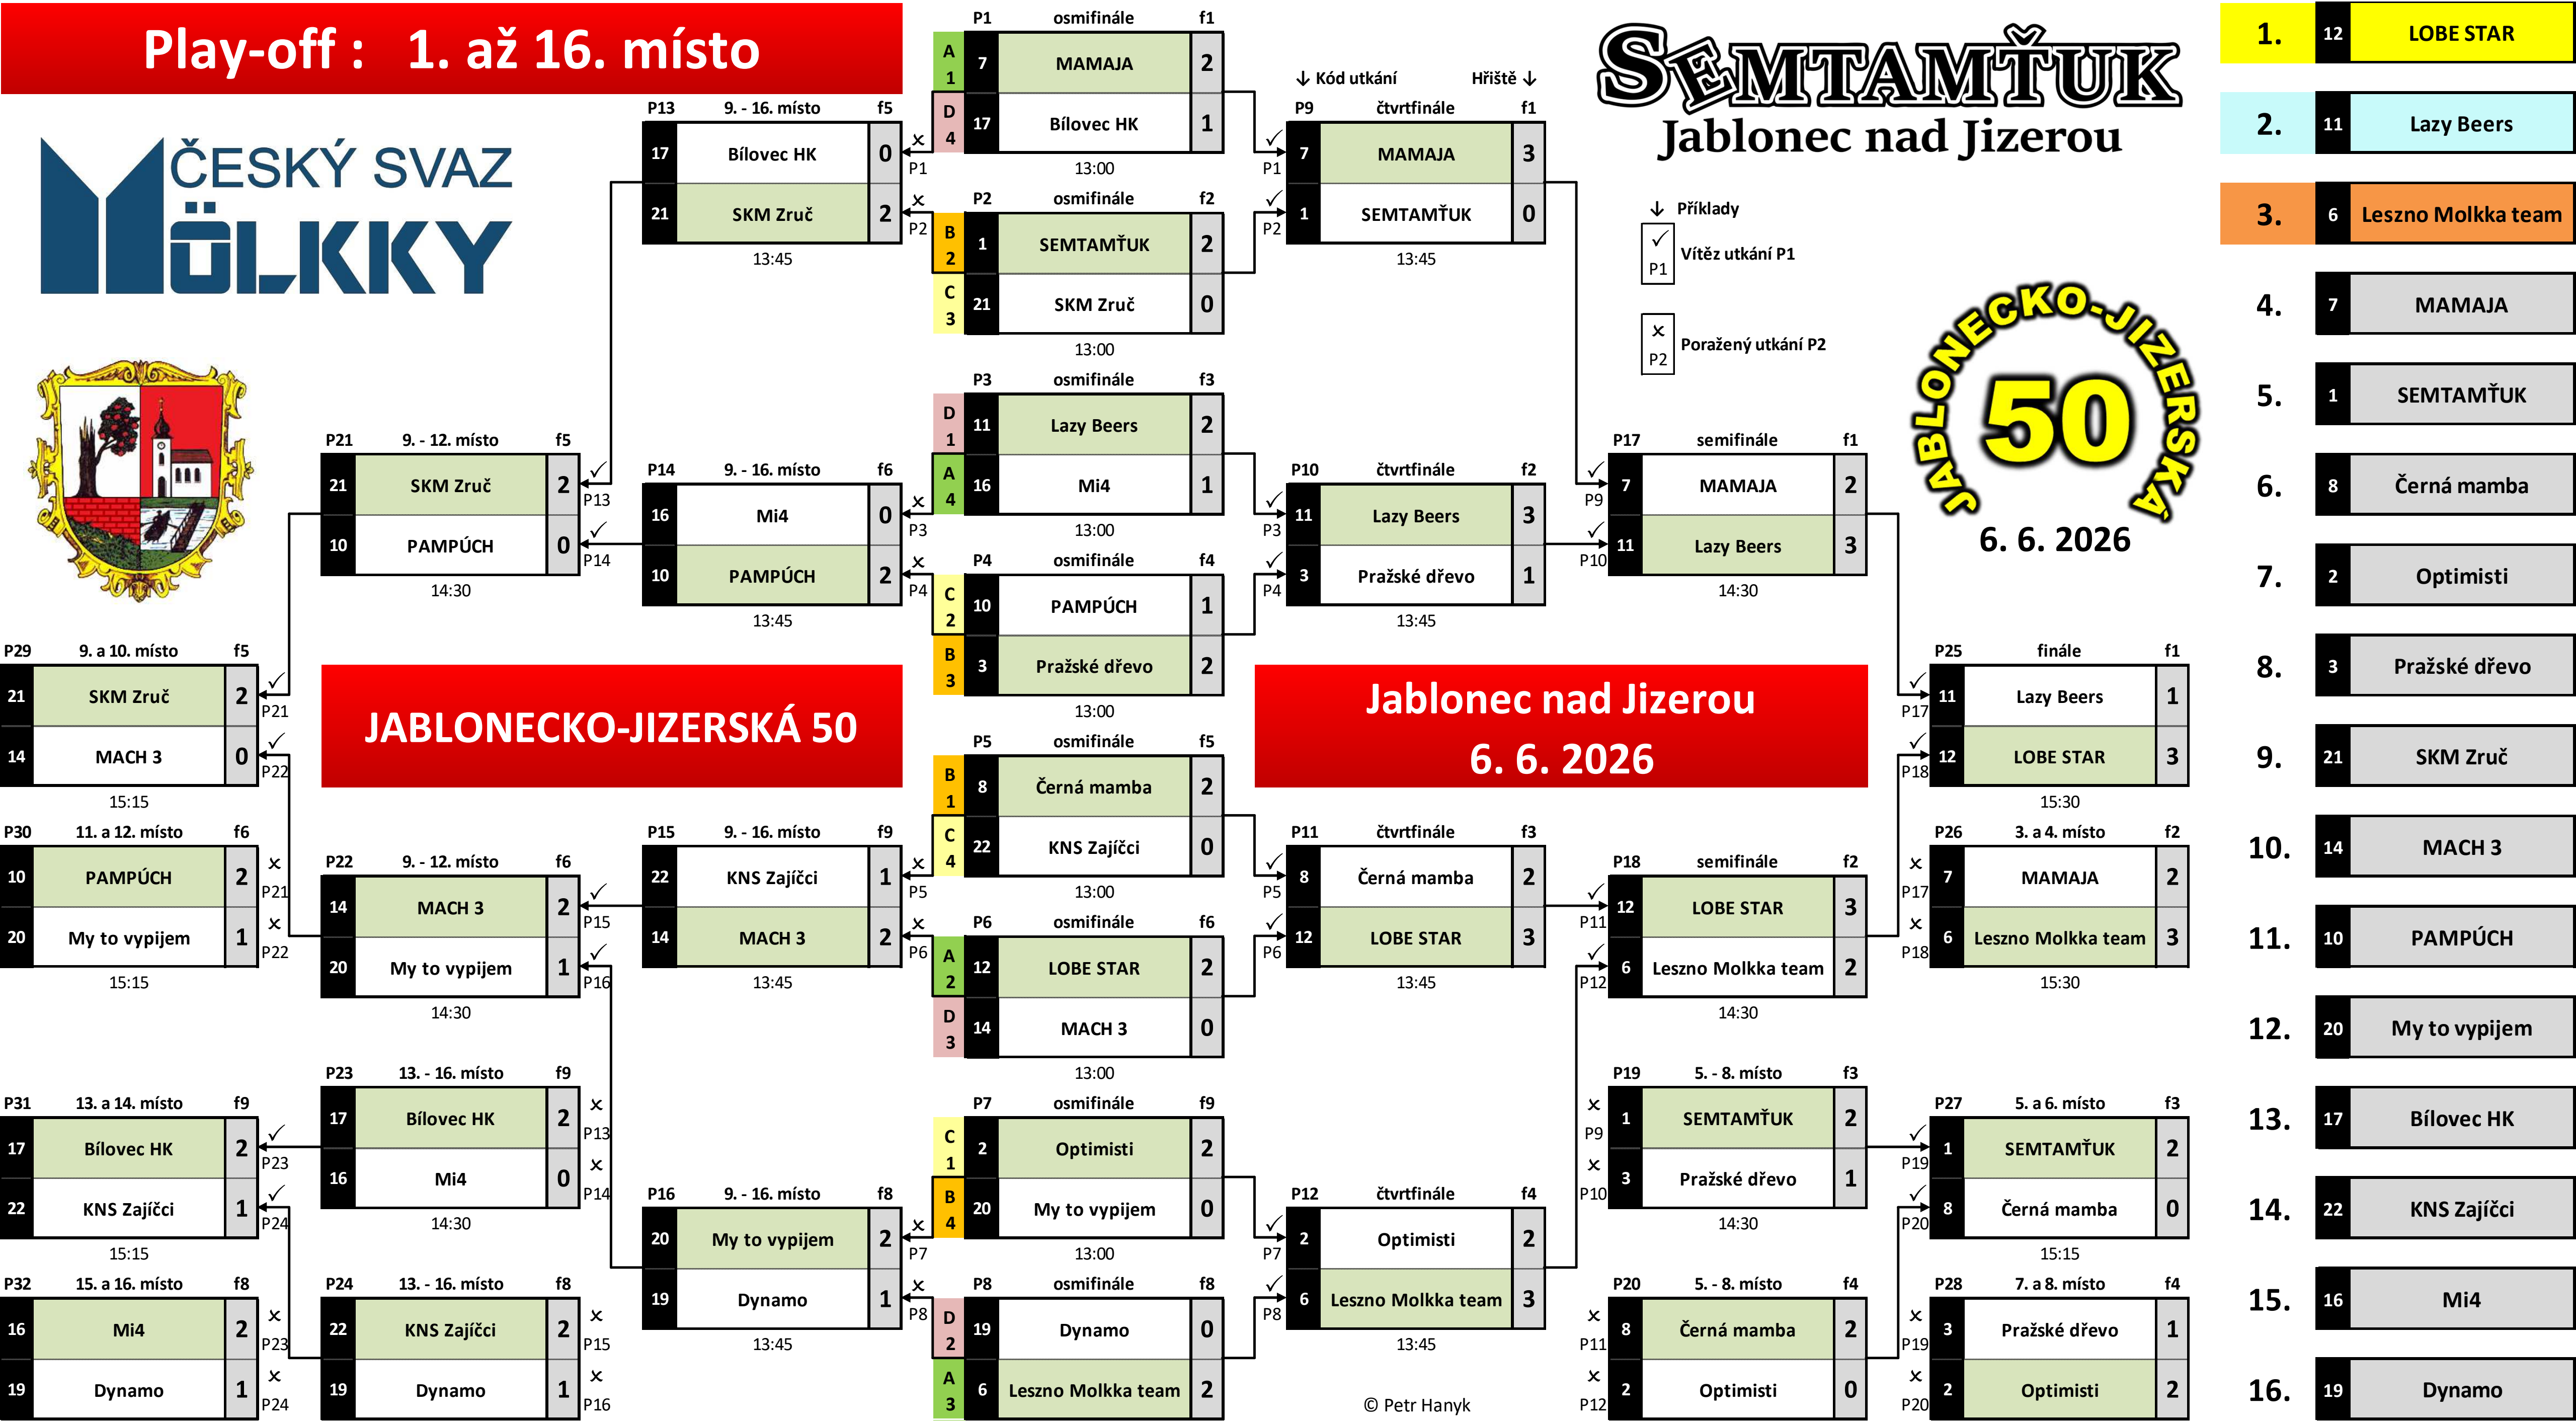

SEMTAMŤUK Jablonec nad Jizerou

Nr.	Poslední šance	5	9	13	15	4	18	hry (zápasy)	body	Pořadí
5	KNS Josefov		1 : 1 93 : 78	1 : 1 85 : 72	0 : 2 68 : 100	1 : 1 95 : 85	2 : 0 100 : 58	5 (5)	441:393	2
9	KNS HMM	1 : 1 78 : 93		0 : 2 72 : 91	0 : 2 42 : 100	1 : 1 83 : 83	2 : 0 100 : 85	4 (5)	375:452	5
13	JIZERKY	1 : 1 72 : 85	2 : 0 91 : 72		0 : 2 63 : 100	1 : 1 79 : 98	1 : 1 96 : 88	5 (5)	401:443	3
15	DST POLAND	2 : 0 100 : 68	2 : 0 100 : 42	2 : 0 100 : 63		2 : 0 100 : 49	2 : 0 100 : 64	10 (5)	500:286	1
4	EMA aktiv	1 : 1 85 : 95	1 : 1 83 : 83	1 : 1 98 : 79	0 : 2 49 : 100		1 : 1 98 : 99	4 (5)	413:456	4
18	Řechtadlo Jirkov	0 : 2 58 : 100	0 : 2 85 : 100	1 : 1 88 : 96	0 : 2 64 : 100	1 : 1 99 : 98		2 (5)	394:494	6